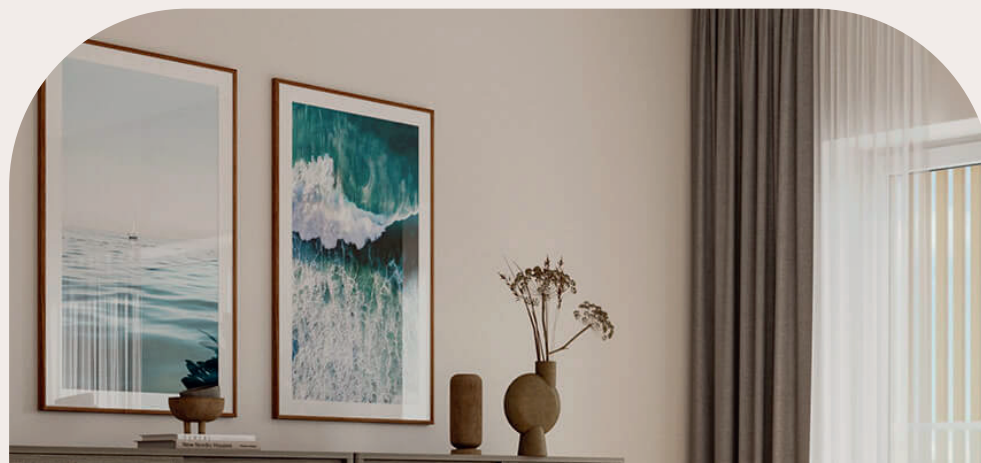

Небо

Внутренняя отделка

merko

Жилые комнаты

1. Пол жилых комнат: Maxwood XL — nature raw, 1-полосный натуральный шпонированный паркет
2. Стены жилых комнат: Tikkurila Symphony II F497, белые
3. Пол прихожей: Refin Ceramiche Creos Bride, 600 x 600 мм, матовый
4. Пол санузла: Refin Ceramiche Creos Bride, 600 x 600 мм, матовый
5. Стены санузла: Refin Ceramiche Creos Bride, 600 x 600 мм, матовый
6. Акцентная стена санузла: Saime Ceramiche Shine Azzurro, 600 x 600 мм, блестящий
7. Внутренние двери, дверные ручки: облицованная окрашенная внутренняя дверь Förby, RAL 9016 Verkehrsweiss (белый), полуматовый, белые петли, дверная ручка Abloy FORUM 4/008, хромова
8. Розетки, выключатели: Schneider Merten System Design, lotus, белые
9. Плинтусы: шпонированный плинтус с прямым профилем, тонированный в цвет паркета