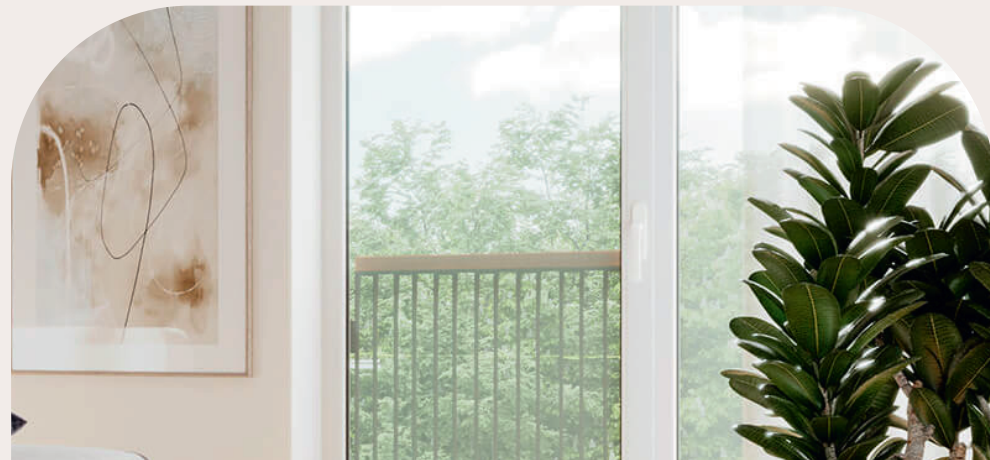

Carrara marmor

Siseviimistluspakett

merko

Elutuba

1. Elutoa põrand: spoonparkett Maxwood XL – Tamm nature raw, 1-lipiline
2. Elutoa sein: Tikkurila Symphony II F497, valge
3. Esiku põrand: Saime Ceramiche Ferrocemento Grigio, 600 x 600 mm, matt
4. Sanruumi põrand: Saime Ceramiche Ferrocemento Grigio, 600 x 600 mm, matt
5. Sanruumi seinad: Refin Ceramiche Prestigio Statuario Apuano, 600 x 600 mm, matt, vuugi toon Mapei 103 Bianco luna | Moon white
6. Siseuksed, ukseingid: tahveldusega värvitud siseuks Förby, ukseleht värvitud RAL 7044 Seidengrau (hall), matt kroovid hinged, ukselink Abloy FORUM 4/008, kroom
7. Pistikupesad, lülitid: Schneider Merten System Design, lotus, valge
8. Liistud: spoonitud sirge profiiliga liist, toonitud parketiga samasse tooni

Vannituba

1. Valamu: TESI Ideal Standard, erinevad laiused
2. WC valamu koos valamukapiga: CONNECT SPACE Ideal Standard, ühe uksega, valge kõrgläige
3. Loputusnupp: GLAM, valge
4. Seinapealne WC-pott: TESI RIMLESS Ideal Standard, vaikselt sulguv THIN istelaud, valge
5. Valamusegisti: CERAPLAN Ideal Standard, kroom
6. WC valamusegisti: CERAPLAN Ideal Standard, kroom
7. Vanni-/dušisegisti: CERATHERM T25, kroom
8. Vann: La Dolce Vita, 1700 x 750 mm, Ideal Standard, sirge esipaneel
9. Dušisüsteem: käsidušš 130 SOLOS 130 mm, 3-süsteemne, IDEALFLEX dušivoolik, kroom
10. Valamukapp: TESI, kahe sahtliga, valge kõrgläige, matt valge käepide, erinevad laiused
11. Vannitoa peegel: Dubiel Vitrum, kõrgus 800 mm, matt hõbedane alumiiniumraam, erinevad laiused
12. CERATHERM T25 SOLOS, dušipea SOLOS kroom, käsidušš SOLOS kroom, dušivoolik IDEALFLEX
13. Dušisein: SIRGE, 8 mm, kirkas turvaklaas, vett hõlgav pinnaviimistlus
14. Dušinurk: SIMA, 900 x 900 x 2100 mm, karastatud 6 mm turvaklaas, ukсед tihendi ja magnetiga, ukсед avanevad sisse ja välja, klaasid NANO viimistluse ja vett hõlgava pinnaga, nupud kroomitud ja läikivad
15. LISATASU EEST! Elektriline rätikukuivati: SIMPLE Terma, 840 x 500 mm, seinapealne, valge