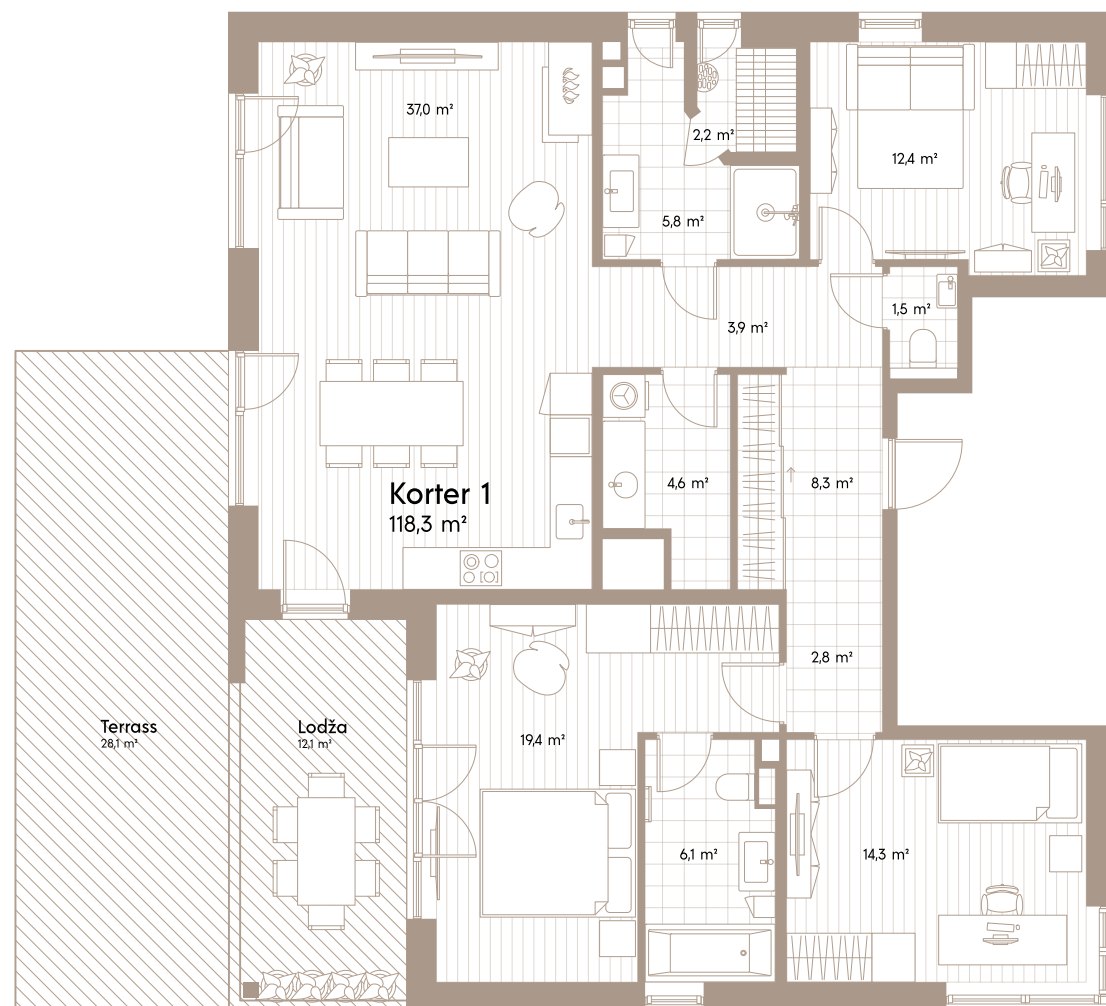

| | |
|--------------------------------|------------------------------|
| Address | Veerenni 36b/1-1 <i>Vaba</i> |
| Korrus | 1 / 3 |
| Tube | 4 |
| Suurus | 118.30 m ² |
| Lodža | 11.90 m ² |
| Lagede kõrgus | 2.80 m |
| Rõdu/terrass | - / 28.1 m ² |
| Saun | Jah |
| Elutoa siseviimistlus | Nordic Villa |
| Vannitoa siseviimistlus | Silk |
| Hind | 577 900 € |