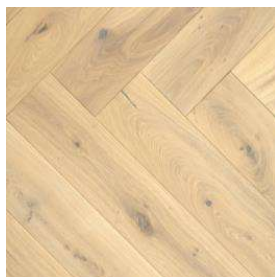

*Eraldiseisev kivivann
Balteco
Fabo
Xonyx

*Saunakeris
Harvia
The Wall

studio ARGUS

ALLVEELAEV SUBMARINE

Äripindadega korterelamu
Allveelaeva 2, Tallinn

ALLVEELAEV/SUBMARINE

Kalasaba parkett
Ecwood Ivory

Esikuplaat Cerdisa
EC1/22 Islington
600x600 mm