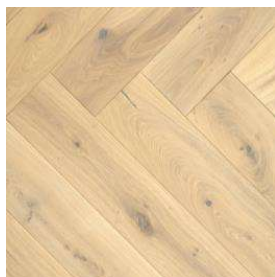

*Eraldiseisev kivivann
Balteco
Fabo
Xonyx

*Saunakeris
Harvia
The Wall

studio ARGUS

LIIVARAND
SEASHORE

Äripindadega korterelamu
Allveelaeva 2, Tallinn

LIIVARAND/SEASHORE

Kalasaba parkett
Ecowood Ivory

Esikuplaat Cerdisa
EC1/22 Angel
600x600 mm