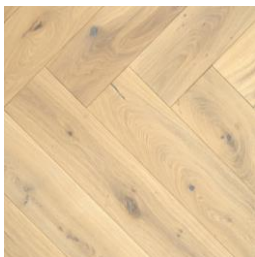

*Eraldiseisev kivivann
Balteco
Fabo
Xonyx

*Saunakeris
Harvia
The Wall

ALLVEELAEV
SUBMARINE

Äripindadega korterelamu
Allveelaeva 2, Tallinn

ALLVEELAEV/SUBMARINE

Kalasaba parkett
Ecwood Ivory

Esikuplaat Cerdisa
EC1/22 Islington
600x600 mm