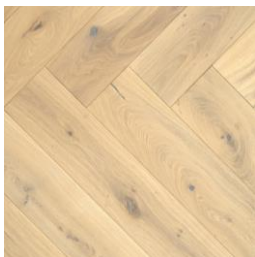

*Eraldiseisev kivivann
Balteco
Fabo
Xonyx

*Saunakeris
Harvia
The Wall

LIIVARAND
SEASHORE

Äripindadega korterelamu
Allveelaeva 2, Tallinn

LIIVARAND/SEASHORE

Kalasaba parkett
Ecwood Ivory

Esikuplaat Cerdisa
EC1/22 Angel
600x600 mm