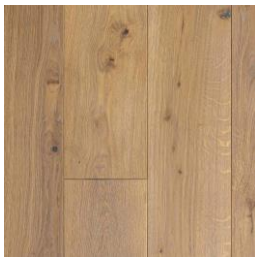

Äripindadega korterelamu
Allveelaeva 2, Tallinn

VAHEMERI/MEDITERRANEAN

1-lipiline parkett
Ecowood Pirn