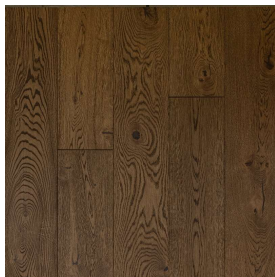

TORMILAINE/STORM WAVE

1-lipiline parkett
Ecowood Pähkel

Esikuplaat Keope
Elements Design White
600x600 mm

Seinavärv valik 1
Tikkurila Symphony F497

Seinavärv valik 2
Tikkurila Symphony G499

Sokliliist Ecowood tamm
Toon vastavalt parketile
Kõrgus 68 mm