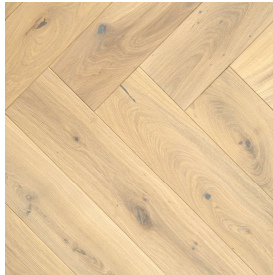

Äripindadega korterelamu
Allveelaeva 2, Tallinn

ALLVEELAEV/SUBMARINE

Kalasaba parkett
Ecowood Ivory