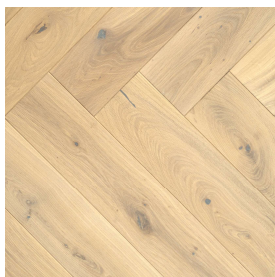

Äripindadega korterelamu
Allveelaeva 2, Tallinn

LIIVARAND/SEASHORE

Kalasaba parkett
Ecowood Ivory