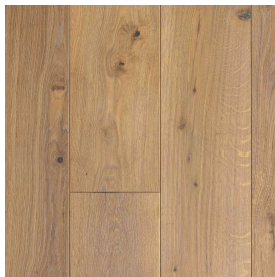

Äripindadega korterelamu
Allveelaeva 2, Tallinn

VAHEMERI/MEDITERRANEAN

1-lipiline parkett
Ecowood Pirn