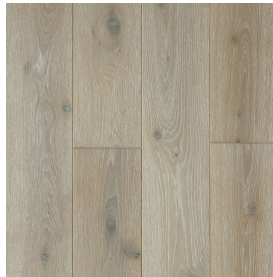

PÕHJATUUL/NORTH WIND

1-lipiline parkett
Ecowood Extra White

Esikuplaat Porcelaingres
Royal Stone Platinum White
600x600 mm

Seinavärv valik 1
Tikkurila Symphony F497

Seinavärv valik 2
Tikkurila Symphony G499