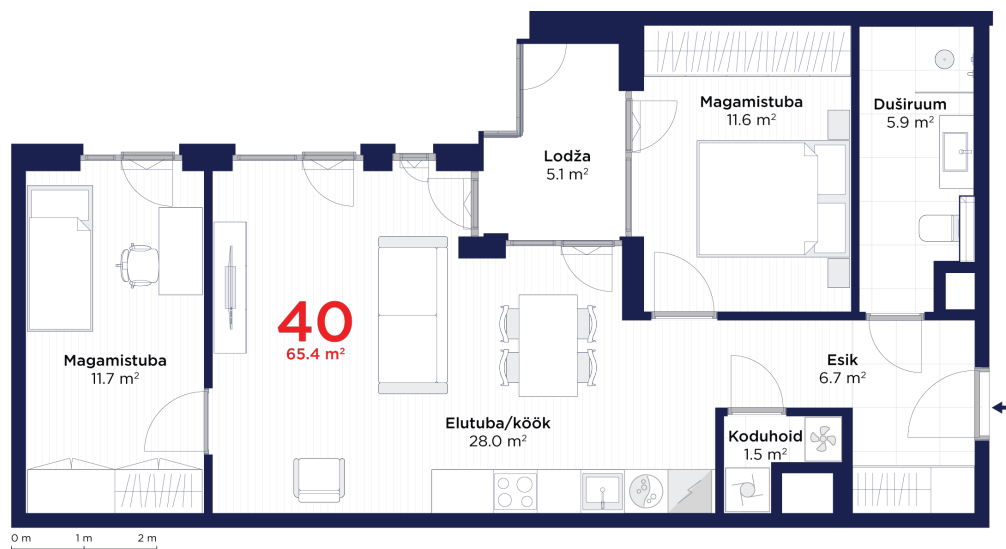

АДРЕС Allveelaeva 2

КВАРТИРА 40

ЭТАЖ 2

НОМЕРА 3

ОБЩАЯ ПЛОЩАДЬ 65,4 m²

БАЛКОН / ТЕРРАСА 5,1 m² / -

ВЫСОТА ПОТОЛКА ~2,8 m

МЕНЕДЖЕР ПО ПРОДАЖЕ