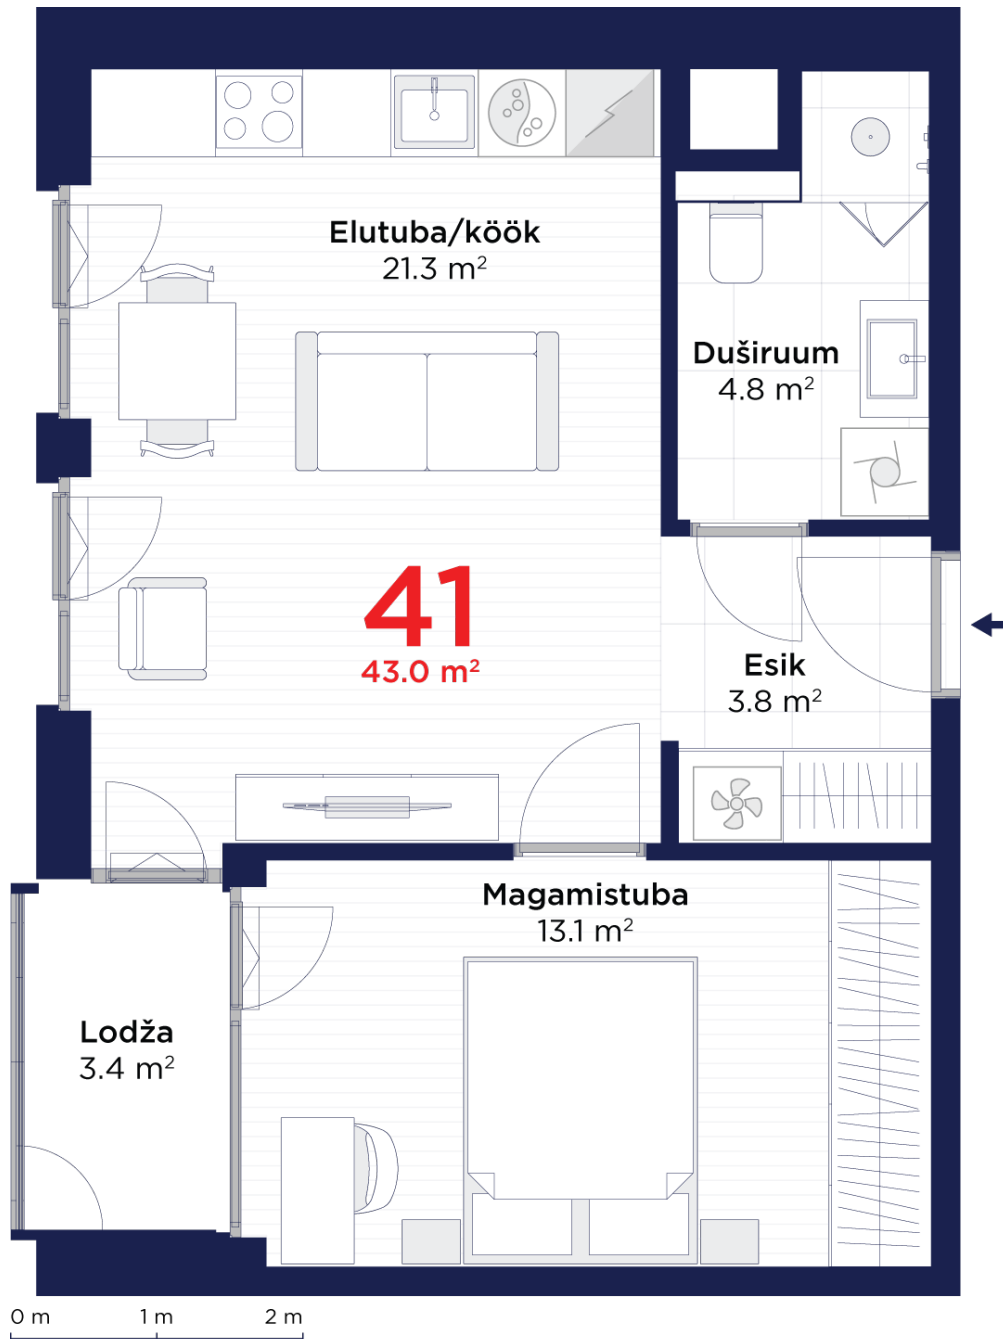

ADDRESS	Allveelaeva 2
KORTER	41
KORRUS	2
TOAD	2
SUURUS	43,0 m ²
RÕDU / TERRASS	3,4 m ² / -
LAGEDE KÕRGUS	~2,8 m
ELUTOA SISEVIIMISTLUS	PÕHJATUUL
VANNITOA SISEVIIMISTLUS	TORMILAINE

MÜÜGIJUHT

Kristin Pedajas