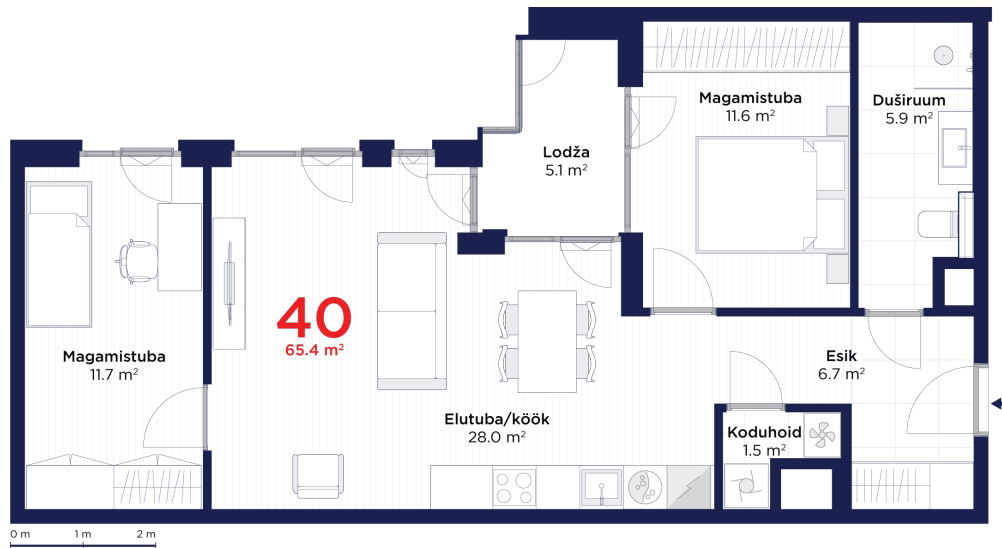

ADDRESS	Allveelaeva 2
KORTER	40
KORRUS	2
TOAD	3
SUURUS	65,4 m ²
RÕDU / TERRASS	5,1 m ² / -
LAGEDE KÕRGUS	~2,8 m
ELUTOA SISEVIIMISTLUS	PÕHJATUUL
VANNITOA SISEVIIMISTLUS	PÕHJATUUL

MÜÜGIJUHT

Kristin Pedajas