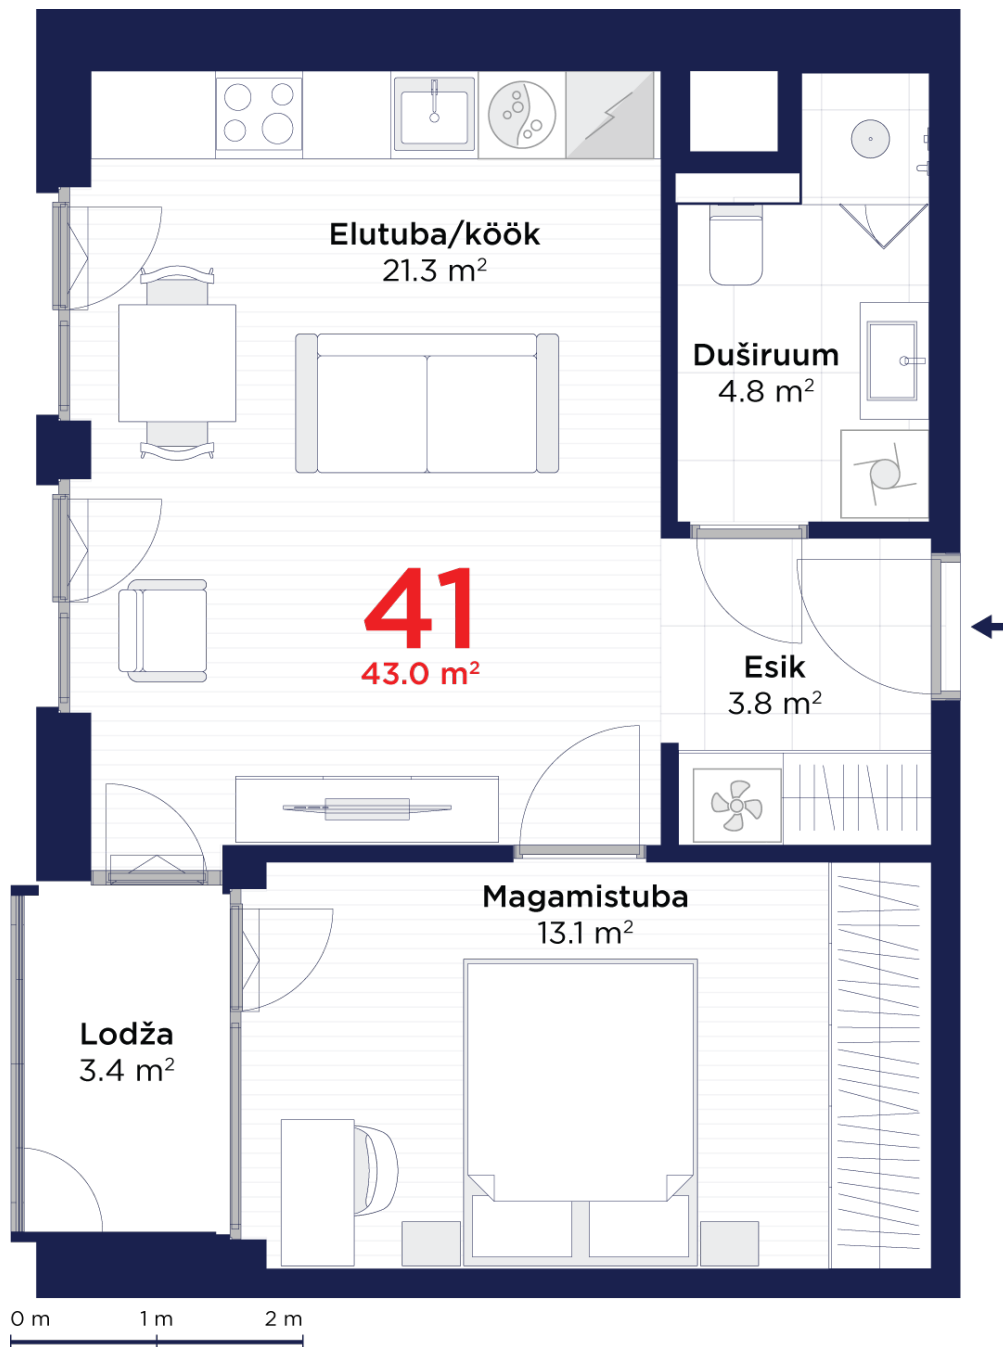

ADDRESS	Allveelaeva 2
APARTMENT	41
FLOOR	2
ROOMS	2
AREA	43,0 m ²
BALCONY / TERRACE	3,4 m ² / -
CEILING HEIGHT	~2,8 m

SALES MANAGER

Kristin Pedajas

kristin.pedajas@merko.ee

+372 529 6328