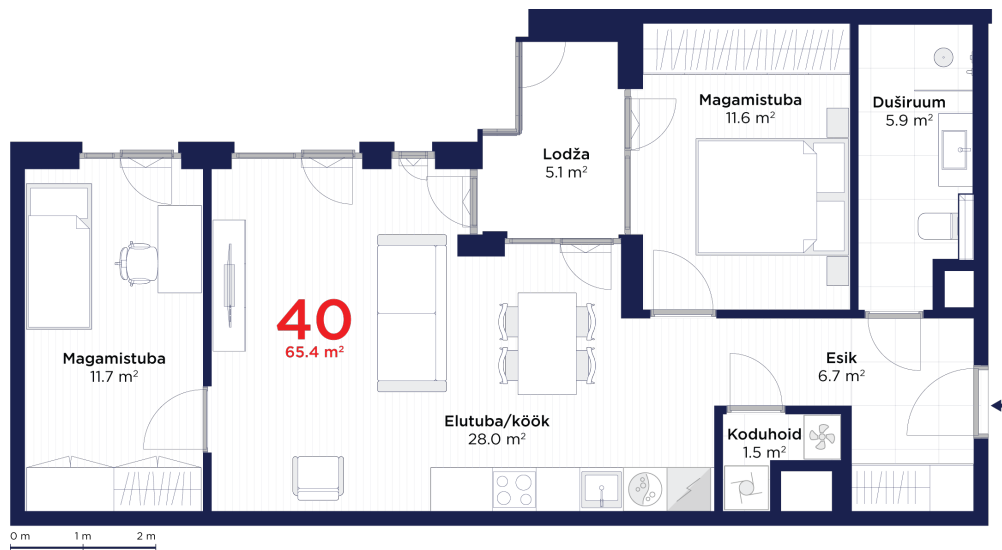

ADDRESS	Allveelaeva 2
APARTMENT	40
FLOOR	2
ROOMS	3
AREA	65,4 m ²
BALCONY / TERRACE	5,1 m ² / -
CEILING HEIGHT	~2,8 m

SALES MANAGER

Kristin Pedajas

kristin.pedajas@merko.ee

+372 529 6328