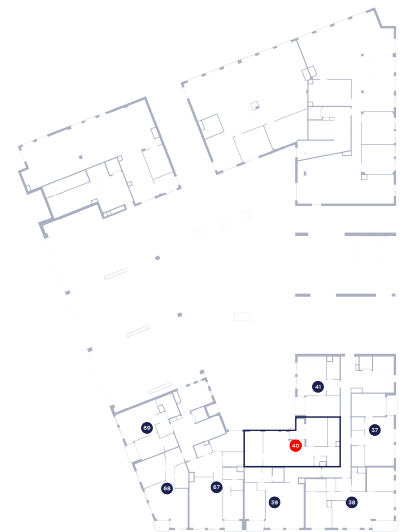

ADDRESS	Allveelaeva 2
APARTMENT	40
FLOOR	2
ROOMS	3
AREA	65,4 m ²
BALCONY / TERRACE	5,1 m ² / -
CEILING HEIGHT	~2,8 m

SALES MANAGER

Kristin Pedajas

kristin.pedajas@merko.ee

+372 529 6328