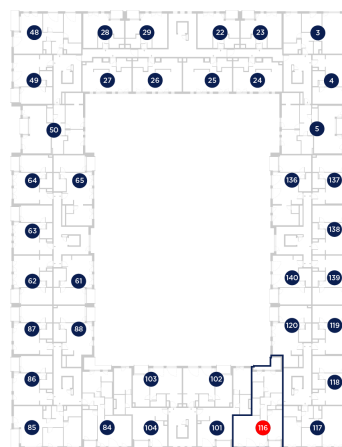

<b>АДРЕС</b>	Allveelaeva 4
<b>КВАРТИРА</b>	116
<b>ЭТАЖ</b>	3
<b>НОМЕРА</b>	3
<b>ОБЩАЯ ПЛОЩАДЬ</b>	74,1 m <sup>2</sup>
<b>БАЛКОН / ТЕРРАСА</b>	9,4 m <sup>2</sup>
<b>ВЫСОТА ПОТОЛКА</b>	~2,8 m

**МЕНЕДЖЕР ПО ПРОДАЖЕ**