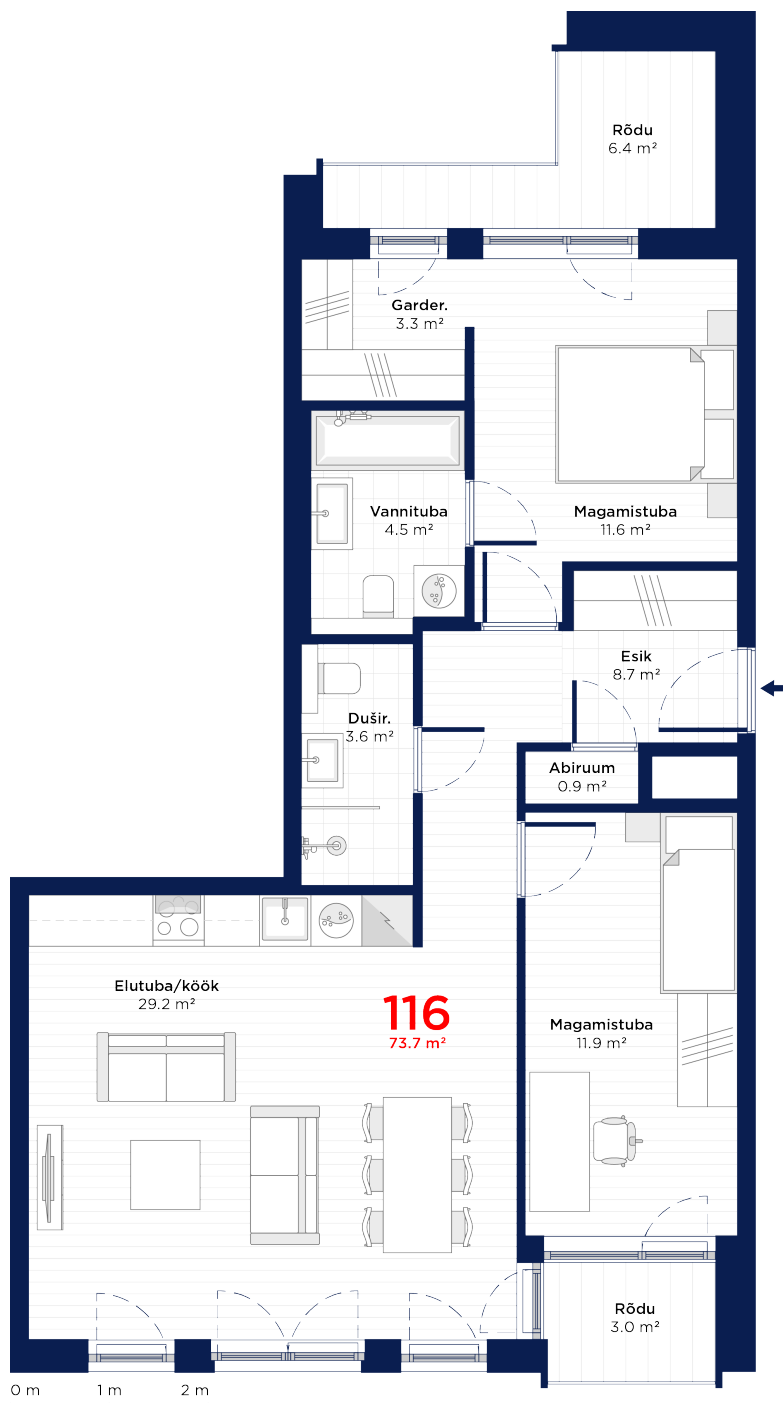

<b>АДРЕС</b>	Allveelaeva 4
<b>КВАРТИРА</b>	116
<b>ЭТАЖ</b>	3
<b>НОМЕРА</b>	3
<b>ОБЩАЯ ПЛОЩАДЬ</b>	74,1 m <sup>2</sup>
<b>БАЛКОН / ТЕРРАСА</b>	9,4 m <sup>2</sup>
<b>ВЫСОТА ПОТОЛКА</b>	~2,8 m

**МЕНЕДЖЕР ПО ПРОДАЖЕ**