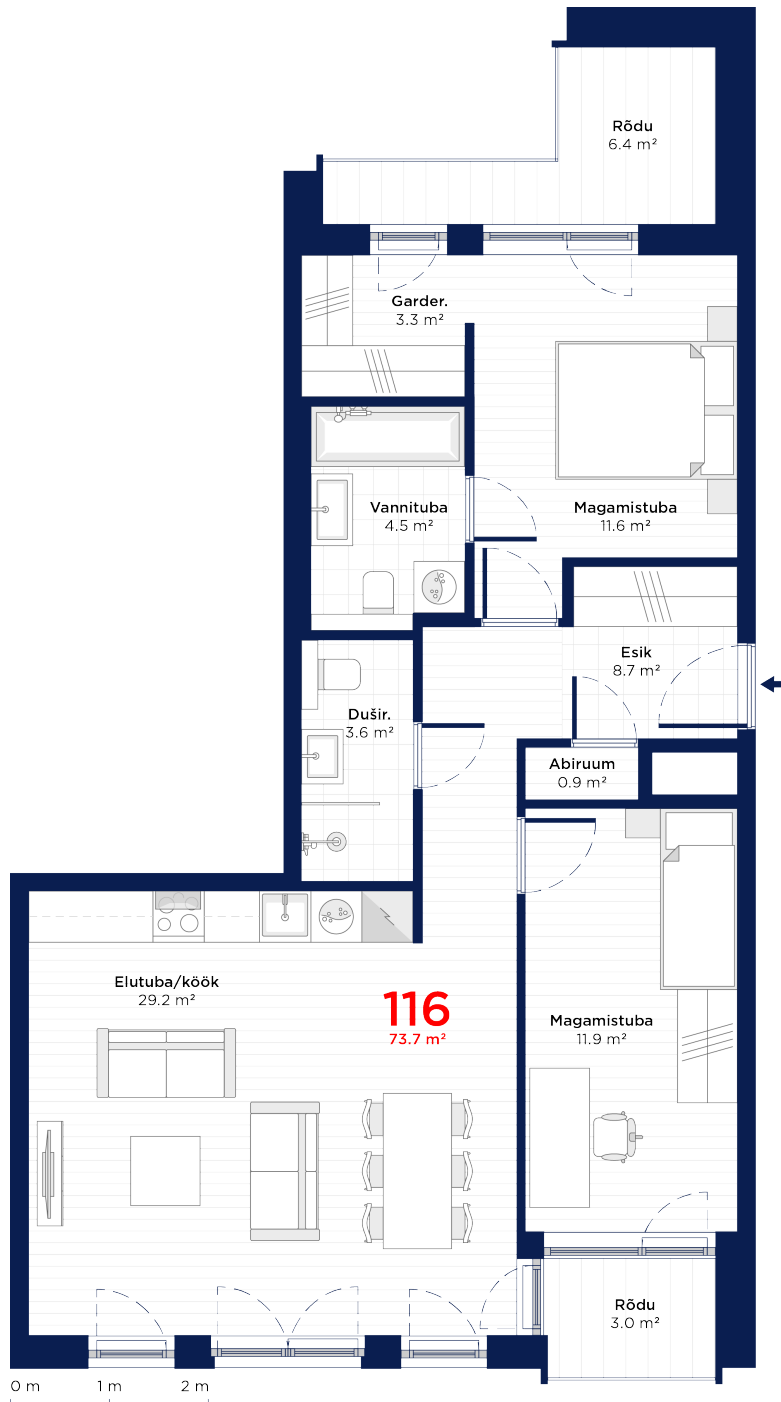

<b>ADDRESS</b>	Allveelaeva 4
<b>KORTER</b>	116
<b>KORRUS</b>	3
<b>TOAD</b>	3
<b>SUURUS</b>	73,7 <sup>2</sup> m
<b>RÕDU / TERRASS</b>	9,4 <sup>2</sup> m
<b>LAGEDE KÕRGUS</b>	~2,8 m
<b>ELUTOA SISEVIIMISTLUS</b>	KALLAS
<b>VANNITOA SISEVIIMISTLUS</b>	KALLAS