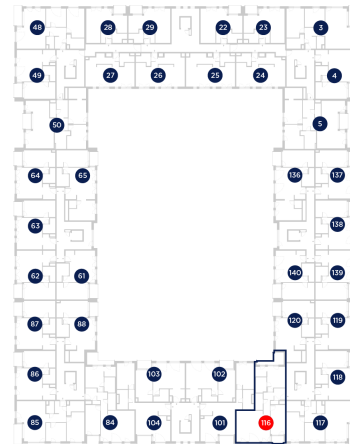

ADDRESS	Allveelaeva 4
APARTMENT	116
FLOOR	3
ROOMS	3
AREA	74,1 ² m
BALCONY / TERRACE	9,4 ² m
CEILING HEIGHT	~2,8 m

SALES MANAGER

Doris Kreitsberg
doris.kreitsberg@merko.ee
+372 5680 5354

SALES MANAGER

Kristin Pedajas
kristin.pedajas@merko.ee
+372 529 6328