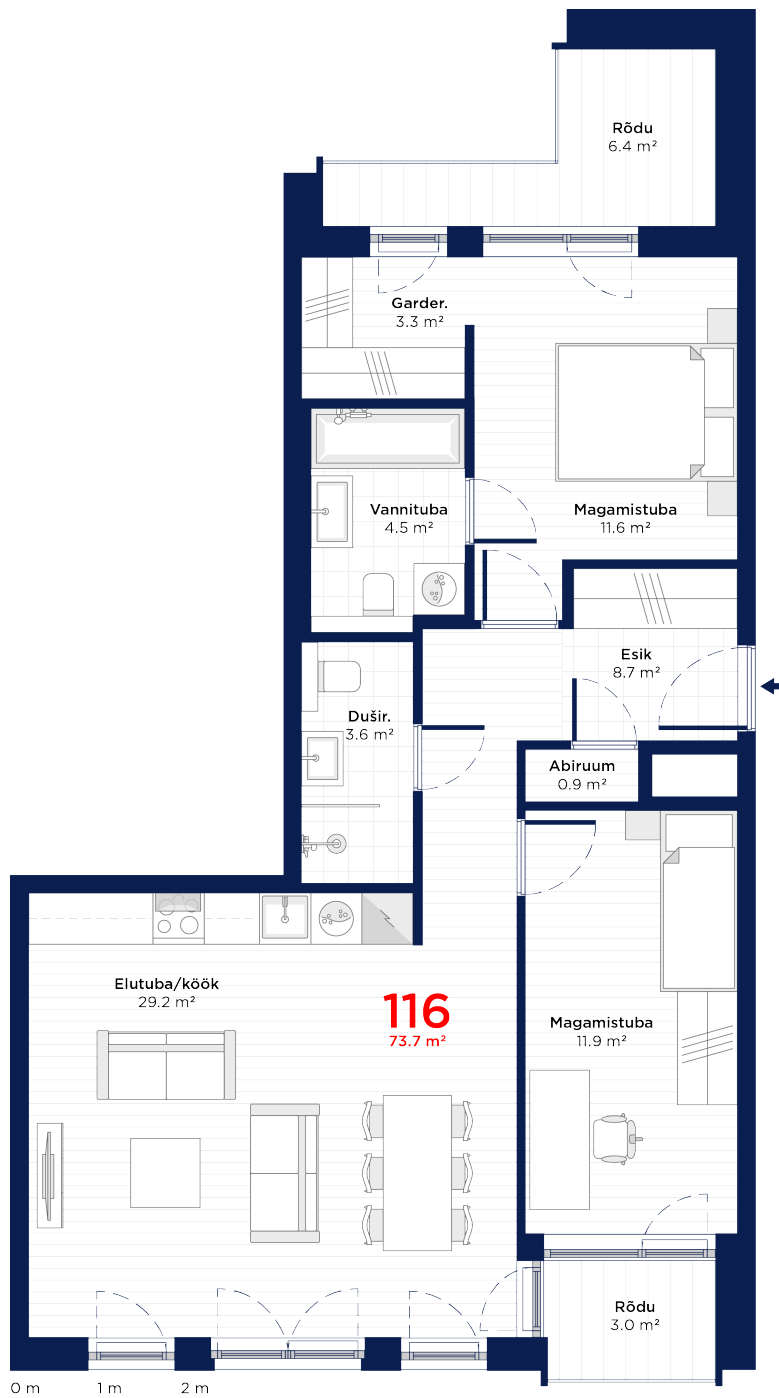

ADDRESS	Allveelaeva 4
APARTMENT	116
FLOOR	3
ROOMS	3
AREA	74,1 ² m
BALCONY / TERRACE	9,4 ² m
CEILING HEIGHT	~2,8 m

SALES MANAGER

Doris Kreitsberg
doris.kreitsberg@merko.ee
+372 5680 5354

SALES MANAGER

Kristin Pedajas
kristin.pedajas@merko.ee
+372 529 6328