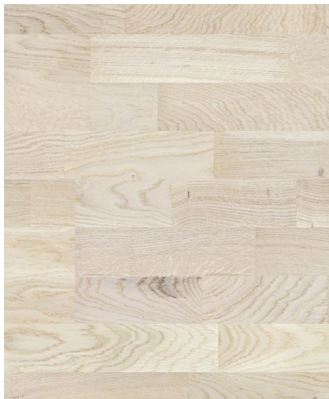

DOORS

Förby, white

INDOOR LINKS

Interia / Abloy

Material:

zinc / chrome plated

PARQUET:

natural 3-strip golv
matte lacquer, white