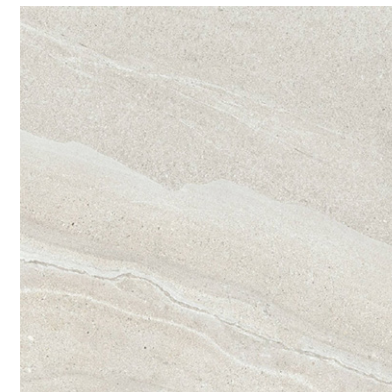

VANNITOAD

SISEVIIMISTLUSPAKETT 3

SEINAPLAAT
MIRABEAU grey
mati pinnaga 30 x 60 cm

KERAAMILINE PÖRANDAPLAAT
MIRABEAU grey
mati pinnaga 60 x 60 cm

DUŠINURGA PÖRAND
Amalfi grey 10 x 10 cm

KERAAMILINE SEINAPLAAT
Nordic Stone Islanda 60 x 60 cm