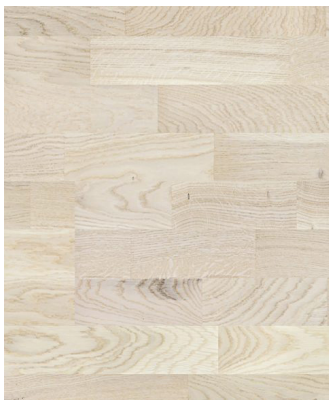

PÕRANDALIISTUD:
Spoonitud põrandaliist.
Viimistlus vastavalt
valitud sisekujundus-
paketi parkettpõranda
viimistlusele

KERAAMILINE PLAAT ESIKUSSE
MIRABEAU light grey
mati pinnaga 60 x 60 cm

PÕHITOON KÕIKIDES
TUBADES
F484