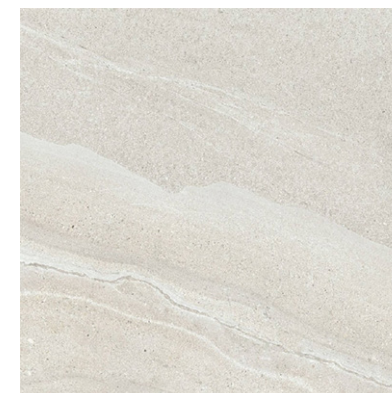

VANNITOAD

SISEVIIMISTLUSPAKETT 3

SEINAPLAAT
MIRABEAU grey
mati pinnaga 30 x 60 cm

KERAAMILINE PÖRANDAPLAAT
MIRABEAU grey
mati pinnaga 60 x 60 cm

DUŠINURGA PÖRAND
Amalfi grey 10 x 10 cm

KERAAMILINE SEINAPLAAT
Nordic Stone Islanda 60 x 60 cm