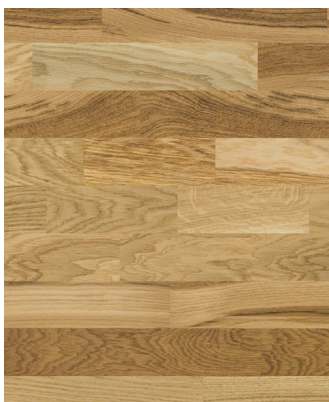

PÕRANDALIISTUD:
Spoonitud põrandaliist.
Viimistlus vastavalt
valitud sisekujundus-
paketi parkettpõranda
viimistlusele

KERAAMILINE PLAAT ESIKUSSE
Halley Taupe/ R9
Prissmacer, 60 x 60 cm