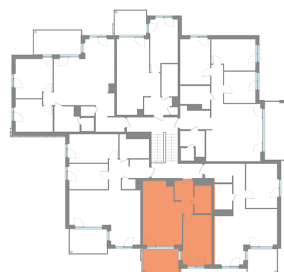

2T | Korter 17 48,2 m²

Korrus: 3

Address

Erminurme tee 18–17
Müüdüd

Korter

17

Korrus

3

Tube

2

Korteri pind

48.30 m²

Rõdu/terass

9.30 m²

Saun

ei