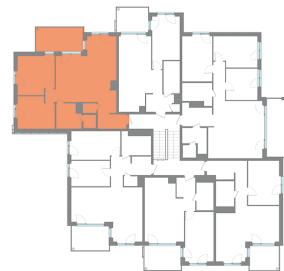

3T | Korter 15 **77,3 m²**

Korrus: 3

Address

Erminurme tee 18–15
Müüdüd

Korter

15

Korrus

3

Tube

3

Korteri pind

77.20 m²

Rõdu/terass

11.90 m²

Saun

jah