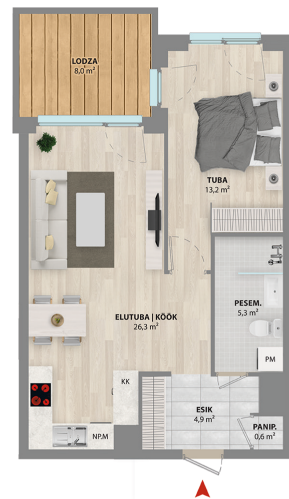

2T | Korter 14 50,3 m²

Korrus: 3

Address

Erminurme tee 18–14
Müüdud

Korter

14

Korrus

3

Tube

2

Korteri pind

50.30 m²

Rõdu/terass

8.00 m²

Saun

ei