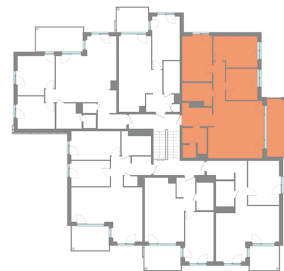

4T | Korter 13 91,3 m<sup>2</sup>

Korrus: 3

Address

Erminurme tee 18–13  
Müüdüd

Korter

13

Korrus

3

Tube

4

Korteri pind

91.40 m<sup>2</sup>

Rõdu/terass

12.40 m<sup>2</sup>

Saun

jah