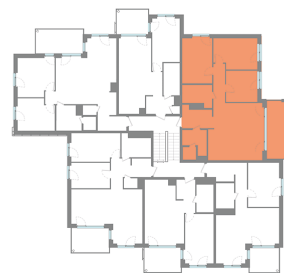

4T | Korter 13 91,3 m²

Korrus: 3

Address

Erminurme tee 18–13
Müüdud

Korter

13

Korrus

3

Tube

4

Korteri pind

91.40 m²

Rõdu/terass

12.40 m²

Saun

jah