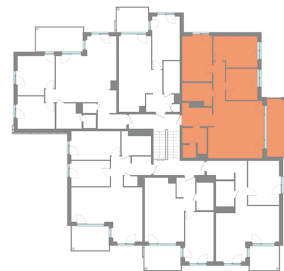

4T | Korter 13 91,3 m<sup>2</sup>

Korrus: 3

**Address**

Erminurme tee 18–13  
Müüdüd

**Korter**

13

**Korrus**

3

**Tube**

4

**Korteri pind**

91.40 m<sup>2</sup>

**Rõdu/terass**

12.40 m<sup>2</sup>

**Saun**

jah