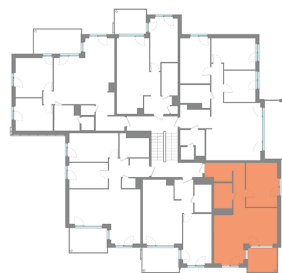

2T | Korter 12 57,1 m²

Korrus: 2

Address	Erminurme tee 18–12 Vaba
Korter	12
Korrus	2
Tube	2
Korteri pind	57.10 m ²
Rõdu/terass	7.60 m ²
Saun	ei