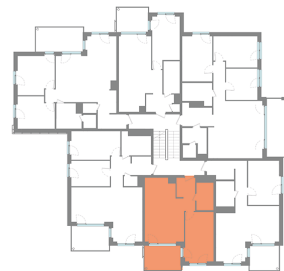

2T | Korter 11 48,2 m²

Korrus: 2

Address

Erminurme tee 18–11
Müüdud

Korter

11

Korrus

2

Tube

2

Korteri pind

48.30 m²

Rõdu/terass

9.30 m²

Saun

ei