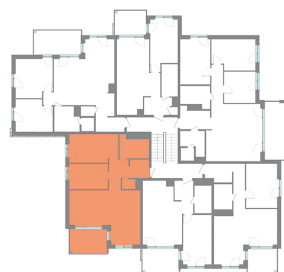

3T | Korter 10 72,5 m²

Korrus: 2

Address

Erminurme tee 18–10
Müüdud

Korter

10

Korrus

2

Tube

3

Korteri pind

72.10 m²

Rõdu/terass

9.50 m²

Saun

ei