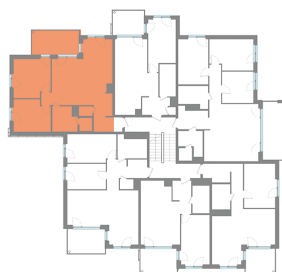

3T | Korter 9 77,3 m<sup>2</sup>

Korrus: 2

Address

Erminurme tee 18–9  
Müüdud

Korter

9

Korrus

2

Tube

3

Korteri pind

77.20 m<sup>2</sup>

Rõdu/terass

11.90 m<sup>2</sup>

Saun

jah