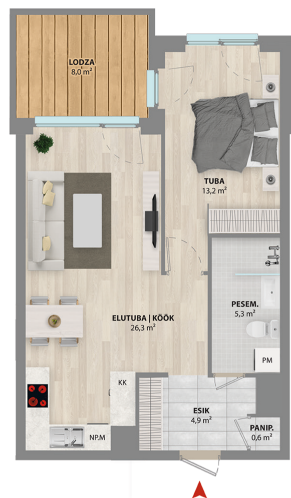

2T | Korter 8 50,3 m²

Korrus: 2

Address

Erminurme tee 18–8
Müüdud

Korter

8

Korrus

2

Tube

2

Korteri pind

50.30 m²

Rõdu/terass

8.00 m²

Saun

ei