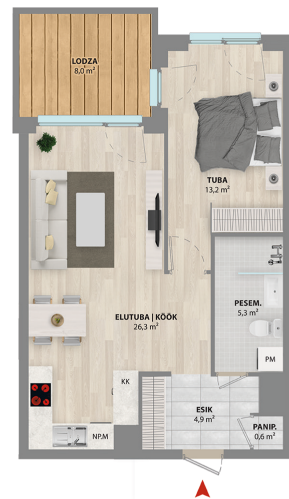

2T | Korter 8 50,3 m²

Korrus: 2

Address

Erminurme tee 18–8
Müüdüd

Korter

8

Korrus

2

Tube

2

Korteri pind

50.30 m²

Rõdu/terass

8.00 m²

Saun

ei