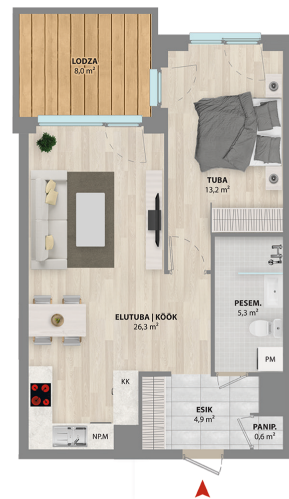

2T | Korter 8 50,3 m<sup>2</sup>

Korrus: 2

Address

Erminurme tee 18–8  
Müüdud

Korter

8

Korrus

2

Tube

2

Korteri pind

50.30 m<sup>2</sup>

Rõdu/terass

8.00 m<sup>2</sup>

Saun

ei