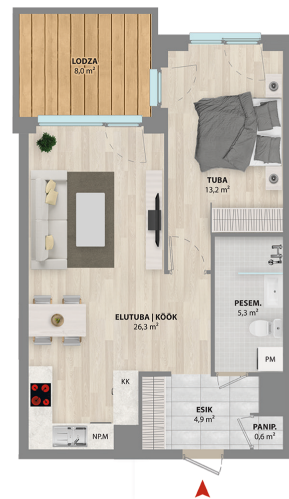

2T | Korter 8 50,3 m²

Korrus: 2

Address

Erminurme tee 18–8
Müüdud

Korter

8

Korrus

2

Tube

2

Korteri pind

50.30 m²

Rõdu/terass

8.00 m²

Saun

ei