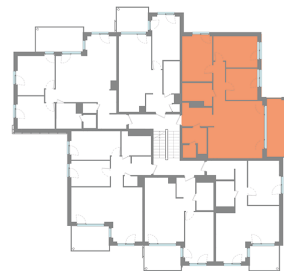

4T | Korter 7 91,3 m<sup>2</sup>

Korrus: 2

**Address**

Erminurme tee 18-7  
Müüdüd

**Korter**

7

**Korrus**

2

**Tube**

4

**Korteri pind**

91.30 m<sup>2</sup>

**Rõdu/terass**

12.40 m<sup>2</sup>

**Saun**

jah