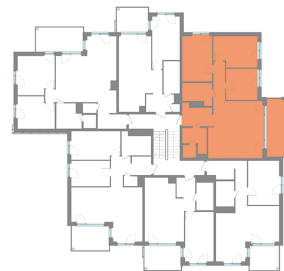

4T | Korter 7 **91,3 m²**

Korrus: 2

Address

Erminurme tee 18-7
Müüdud

Korter

7

Korrus

2

Tube

4

Korteri pind

91.30 m²

Rõdu/terass

12.40 m²

Saun

jah