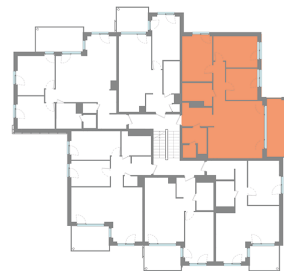

4T | Korter 7 91,3 m²

Korrus: 2

Address

Erminurme tee 18-7
Müüdüd

Korter

7

Korrus

2

Tube

4

Korteri pind

91.30 m²

Rõdu/terass

12.40 m²

Saun

jah