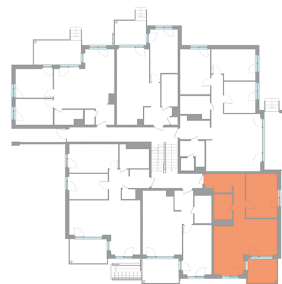

2T | Korter 6 57,1 m²

Korrus: 1

Address	Erminurme tee 18–6 Vaba
Korter	6
Korrus	1
Tube	2
Korteri pind	57.10 m ²
Rõdu/terass	7.60 m ²
Saun	ei