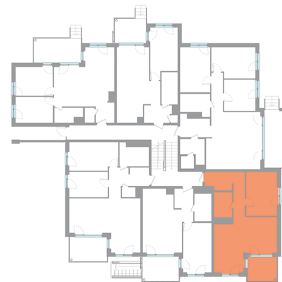

2T | Korter 6 57,1 m²

Korrus: 1

Address	Erminurme tee 18–6 Vaba
Korter	6
Korrus	1
Tube	2
Korteri pind	57.10 m ²
Rõdu/terass	7.60 m ²
Saun	ei