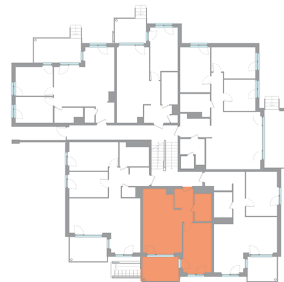

2T | Korter 5 48,2 m²

Korrus: 1

Address

Erminurme tee 18–5
Broneeritud

Korter

5

Korrus

1

Tube

2

Korteri pind

48.30 m²

Rõdu/terass

9.30 m²

Saun

ei