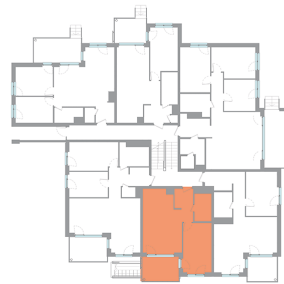

2T | Korter 5 48,2 m²

Korrus: 1

Address	Erminurme tee 18–5 <i>Vaba</i>
Korter	5
Korrus	1
Tube	2
Korteri pind	48.30 m ²
Rõdu/terass	9.30 m ²
Saun	ei