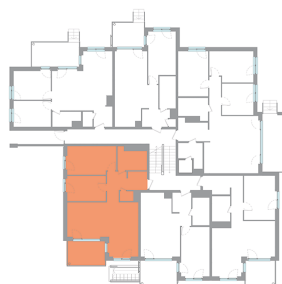

3T | Korter 4 72,5 m²

Korrus: 1

Address

Erminurme tee 18-4
Müüdud

Korter

4

Korrus

1

Tube

3

Korteri pind

72.10 m²

Rõdu/terass

9.50 m²

Saun

ei