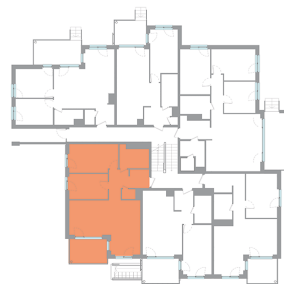

3T | Korter 4 72,5 m²

Korrus: 1

Address

Erminurme tee 18-4
Müüdud

Korter

4

Korrus

1

Tube

3

Korteri pind

72.10 m²

Rõdu/terass

9.50 m²

Saun

ei