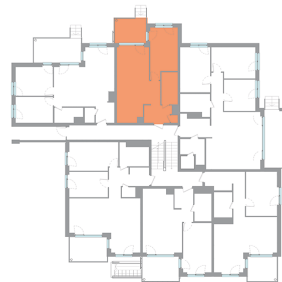

2T | Korter 2 50,3 m<sup>2</sup>

Korrus: 1

Address

Erminurme tee 18-2  
Müüdüd

Korter

2

Korrus

1

Tube

2

Korteri pind

50.30 m<sup>2</sup>

Rõdu/terass

8.00 m<sup>2</sup>

Saun

ei