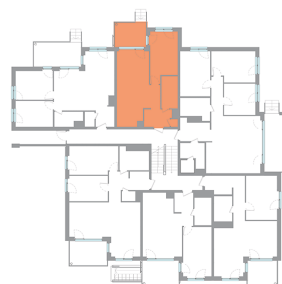

2T | Korter 2 50,3 m<sup>2</sup>

Korrus: 1

Address

Erminurme tee 18-2  
Müüdüd

Korter

2

Korrus

1

Tube

2

Korteri pind

50.30 m<sup>2</sup>

Rõdu/terass

8.00 m<sup>2</sup>

Saun

ei