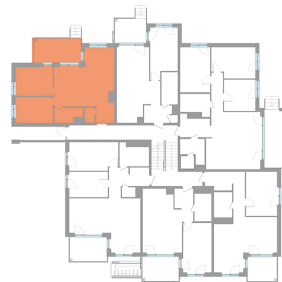

3T | Korter 1 59,3 m²

Korrus: 1

Address	Erminurme tee 18–1 Müüdüd
Korter	1
Korrus	1
Tube	3
Korteri pind	59.30 m ²
Rõdu/terass	11.90 m ²
Saun	ei