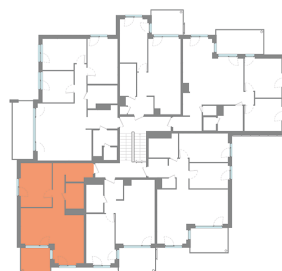

2T | Korter 18 57,0 m²

Korrus: 3

Address	Erminurme tee 14–18 Vaba
Korter	18
Korrus	3
Tube	2
Korteri pind	57.00 m ²
Rõdu/terass	7.80 m ²
Saun	ei