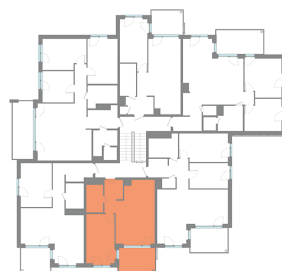

2T | Korter 17 48,2 m²

Korrus: 3

Address

Erminurme tee 14–17
Müüdud

Korter

17

Korrus

3

Tube

2

Korteri pind

48.20 m²

Rõdu/terass

9.30 m²

Saun

ei