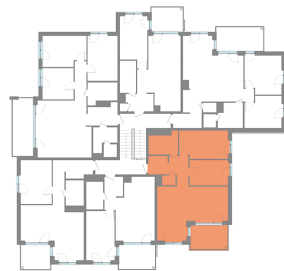

3T | Korter 16 72,5 m<sup>2</sup>

Korrus: 3

Address

Erminurme tee 14–16  
Müüdud

Korter

16

Korrus

3

Tube

3

Korteri pind

72.10 m<sup>2</sup>

Rõdu/terass

9.50 m<sup>2</sup>

Saun

ei