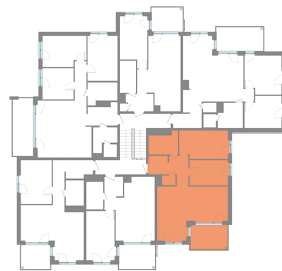

3T | Korter 16 72,5 m²

Korrus: 3

Address

Erminurme tee 14–16
Müüdud

Korter

16

Korrus

3

Tube

3

Korteri pind

72.10 m²

Rõdu/terass

9.50 m²

Saun

ei