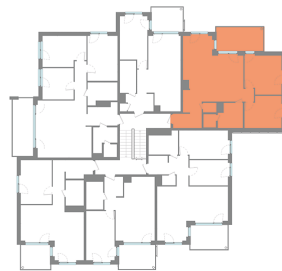

3T | Korter 15 77,3 m²

Korrus: 3

Address

Erminurme tee 14–15
Müüdüd

Korter

15

Korrus

3

Tube

3

Korteri pind

77.10 m²

Rõdu/terass

11.90 m²

Saun

jah