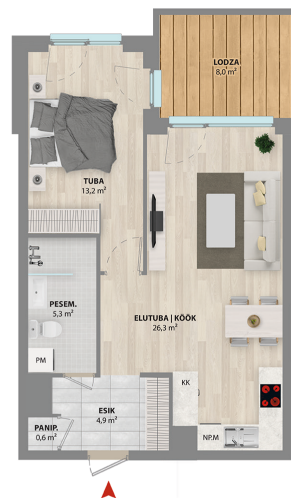

2T | Korter 14 50,3 m²

Korrus: 3

Address	Erminurme tee 14–14 Vaba
Korter	14
Korrus	3
Tube	2
Korteri pind	50.30 m ²
Rõdu/terass	8.00 m ²
Saun	ei