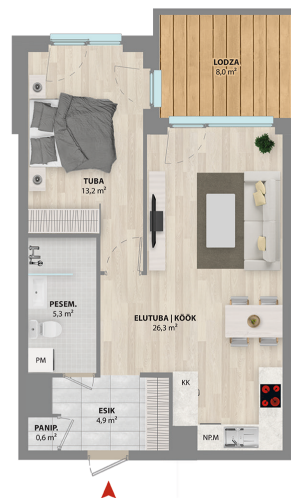

2T | Korter 14 50,3 m<sup>2</sup>

Korrus: 3

<b>Address</b>	Erminurme tee 14–14 <a href="#">Vaba</a>
<b>Korter</b>	14
<b>Korrus</b>	3
<b>Tube</b>	2
<b>Korteri pind</b>	50.30 m <sup>2</sup>
<b>Rõdu/terass</b>	8.00 m <sup>2</sup>
<b>Saun</b>	ei