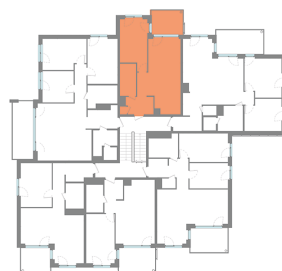

2T | Korter 14 50,3 m²

Korrus: 3

Address	Erminurme tee 14–14 Vaba
Korter	14
Korrus	3
Tube	2
Korteri pind	50.30 m ²
Rõdu/terass	8.00 m ²
Saun	ei