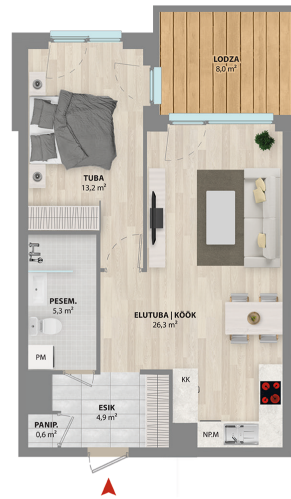

2T | Korter 14 50,3 m²

Korrus: 3

Address	Erminurme tee 14–14 Vaba
Korter	14
Korrus	3
Tube	2
Korteri pind	50.30 m ²
Rõdu/terass	8.00 m ²
Saun	ei