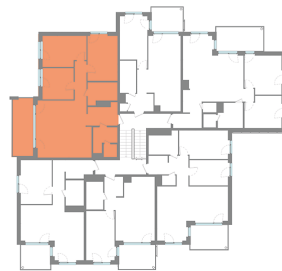

4T | Korter 13 91,3 m²

Korrus: 3

Address

Erminurme tee 14–13
Müüdud

Korter

13

Korrus

3

Tube

4

Korteri pind

91.30 m²

Rõdu/terass

12.40 m²

Saun

jah