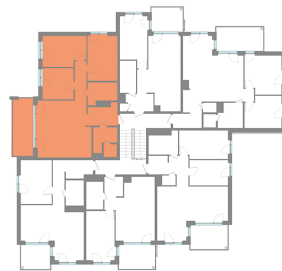

4T | Korter 13 91,3 m²

Korrus: 3

Address

Erminurme tee 14–13
Müüdüd

Korter

13

Korrus

3

Tube

4

Korteri pind

91.30 m²

Rõdu/terass

12.40 m²

Saun

jah