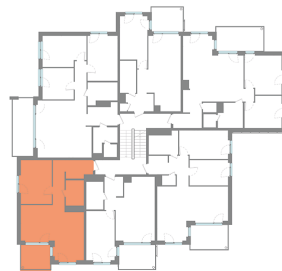

2T | Korter 12 57,0 m²

Korrus: 2

Address	Erminurme tee 14–12 Vaba
Korter	12
Korrus	2
Tube	2
Korteri pind	57.00 m ²
Rõdu/terass	7.60 m ²
Saun	ei