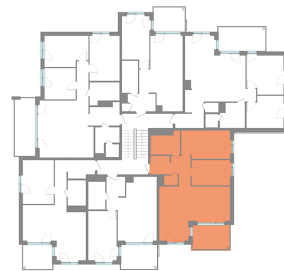

3T | Korter 10 72,5 m²

Korrus: 2

Address

Erminurme tee 14–10
Müüdud

Korter

10

Korrus

2

Tube

3

Korteri pind

72.10 m²

Rõdu/terass

9.50 m²

Saun

ei