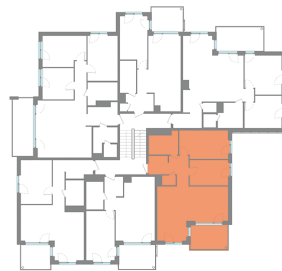

3T | Korter 10 72,5 m²

Korrus: 2

Address

Erminurme tee 14–10
Müüdud

Korter

10

Korrus

2

Tube

3

Korteri pind

72.10 m²

Rõdu/terass

9.50 m²

Saun

ei