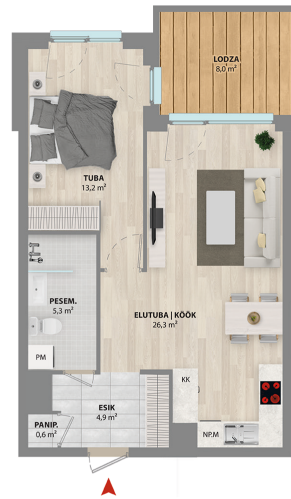

2T | Korter 8 50,3 m²

Korrus: 2

Address

Erminurme tee 14–8
Müüdüd

Korter

8

Korrus

2

Tube

2

Korteri pind

50.30 m²

Rõdu/terass

8.00 m²

Saun

ei