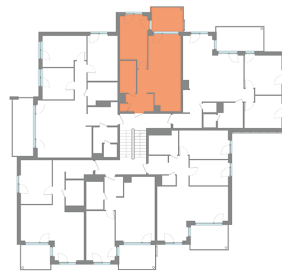

2T | Korter 8 50,3 m²

Korrus: 2

Address

Erminurme tee 14–8
Müüdüd

Korter

8

Korrus

2

Tube

2

Korteri pind

50.30 m²

Rõdu/terass

8.00 m²

Saun

ei