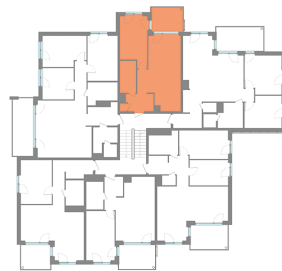

2T | Korter 8 50,3 m<sup>2</sup>

Korrus: 2

Address

Erminurme tee 14–8  
Müüdud

Korter

8

Korrus

2

Tube

2

Korteri pind

50.30 m<sup>2</sup>

Rõdu/terass

8.00 m<sup>2</sup>

Saun

ei