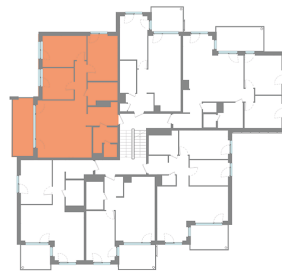

4T | Korter 7 91,3 m²

Korrus: 2

Address

Erminurme tee 14–7
Müüdüd

Korter

7

Korrus

2

Tube

4

Korteri pind

91.40 m²

Rõdu/terass

12.40 m²

Saun

jah