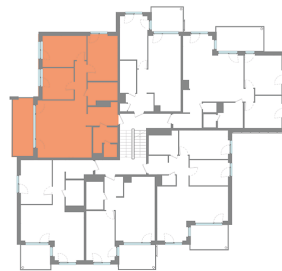

4T | Korter 7 91,3 m<sup>2</sup>

Korrus: 2

Address

Erminurme tee 14–7  
Müüdüd

Korter

7

Korrus

2

Tube

4

Korteri pind

91,40 m<sup>2</sup>

Rõdu/terass

12,40 m<sup>2</sup>

Saun

jah