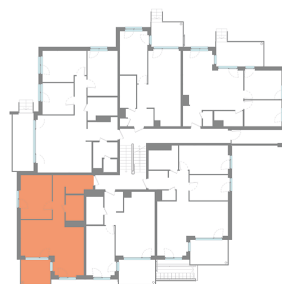

2T | Korter 6 57,0 m²

Korrus: 1

Address	Erminurme tee 14–6 <i>Vaba</i>
Korter	6
Korrus	1
Tube	2
Korteri pind	57.00 m ²
Rõdu/terass	7.60 m ²
Saun	ei