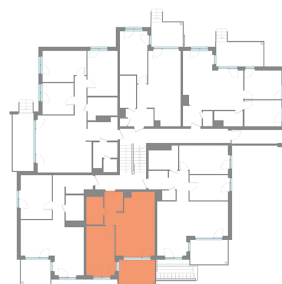

2T | Korter 5 48,2 m²

Korrus: 1

Address	Erminurme tee 14–5 Vaba
Korter	5
Korrus	1
Tube	2
Korteri pind	48.20 m ²
Rõdu/terass	9.30 m ²
Saun	ei