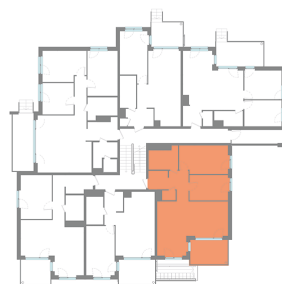

3T | Korter 4 **72,5 m²**

Korrus: 1

Address

Erminurme tee 14-4
Broneeritud

Korter

4

Korrus

1

Tube

3

Korteri pind

72.50 m²

Rõdu/terass

9.50 m²

Saun

ei