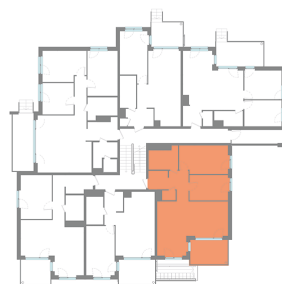

3T | Korter 4 72,5 m²

Korrus: 1

Address	Erminurme tee 14–4 <i>Vaba</i>
Korter	4
Korrus	1
Tube	3
Korteri pind	72.50 m ²
Rõdu/terass	9.50 m ²
Saun	ei