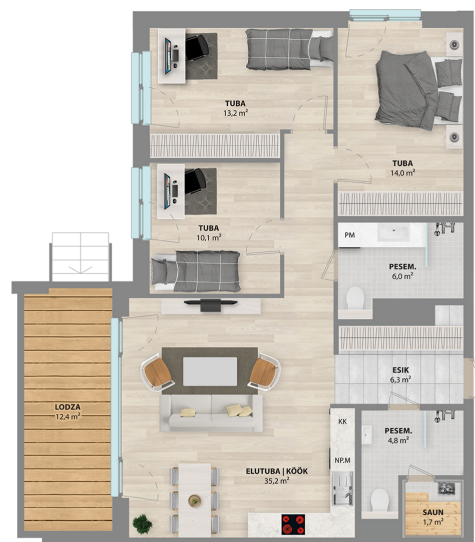

4T | Korter 3 91,3 m²

Korrus: 1

Address

Erminurme tee 14–3
Müüdüd

Korter

3

Korrus

1

Tube

4

Korteri pind

91.30 m²

Rõdu/terass

12.40 m²

Saun

jah