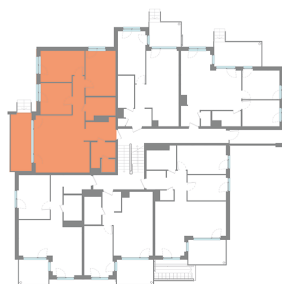

4T | Korter 3 91,3 m²

Korrus: 1

Address

Erminurme tee 14–3
Müüdüd

Korter

3

Korrus

1

Tube

4

Korteri pind

91.30 m²

Rõdu/terass

12.40 m²

Saun

jah