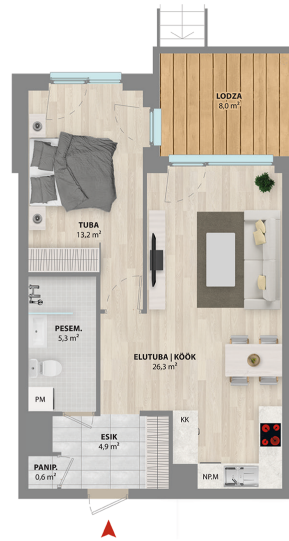

2T | Korter 2 50,3 m<sup>2</sup>

Korrus: 1

Address

Erminurme tee 14-2  
Müüdüd

Korter

2

Korrus

1

Tube

2

Korteri pind

50.40 m<sup>2</sup>

Rõdu/terass

8.00 m<sup>2</sup>

Saun

ei