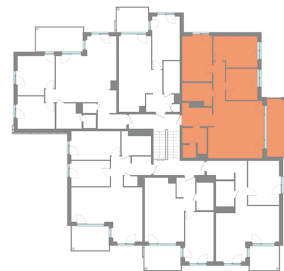

4T | Korter 13 91,3 m<sup>2</sup>

Korrus: 3

<b>Address</b>	Erminurme tee 18–13 <b>Sold</b>
<b>Apartment</b>	13
<b>Floor</b>	3
<b>Rooms</b>	4
<b>Korteri pind</b>	91.40 m <sup>2</sup>
<b>Balcony/Terrace</b>	12.40 m <sup>2</sup>
<b>Sauna</b>	yes