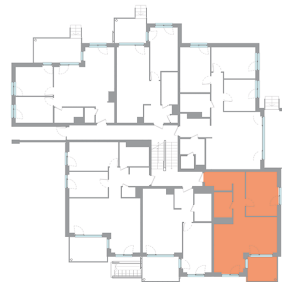

2T | Korter 6 57,1 m<sup>2</sup>

Korrus: 1

**Address**

Erminurme tee 18–6  
Available

**Apartment**

6

**Floor**

1

**Rooms**

2

**Korteri pind**

57.10 m<sup>2</sup>

**Balcony/Terrace**

7.60 m<sup>2</sup>

**Sauna**

no