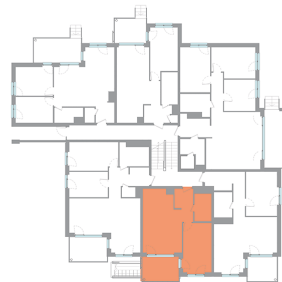

2T | Korter 5 48,2 m²

Korrus: 1

Address

Erminurme tee 18-5
Available

Apartment

5

Floor

1

Rooms

2

Korteri pind

48.30 m²

Balcony/Terrace

9.30 m²

Sauna

no